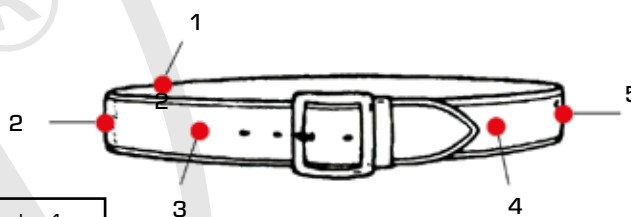

obr. 1

Multivariabilní opaskové pouzdro

- oboustranné, použitelné pro praváky i leváky
- maximální variabilita použití, která umožňuje až 5 poloh nošení pouzdra se zbraní na opasku (viz. obr. 1)
- dvojitý plášť pouzdra kryje zapínání
- dvojdílné rychlozapínání prostorově i délkově stavitelné pomocí VELCRO pásků, umožňuje podle potřeby zajištění zbraně přes pažbičku
- zapínání je opatřeno odnímatelným dvojitým jističím

Samostatný návod pro užívání