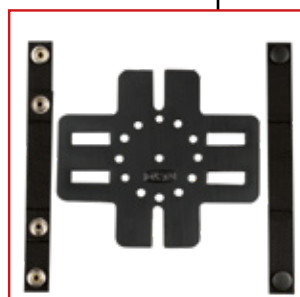

797/MS
Pouzdro PYROCOOL

400 ml

MOLLE Adaptér

800 A/MS
BRAŠNIČKA NA DOKLADY
DVOJDÍLNÁ
s taškovým zámekem 13 x 16 cm

785/MS
Adaptér MOLLE opaskový

786/MS
Adaptér MOLLE pistolový

Model 739

Mod. 739 MOLLE taktická vesta multifunkční