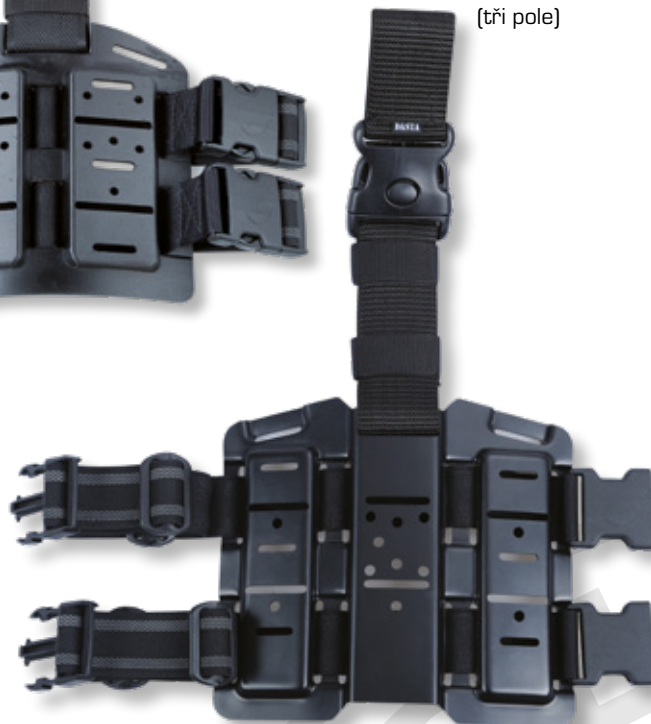

Závěsy pro PHDLB

955

Panel taktického závěsu
- dva závěsné popruhy
(dvě pole)

975

Panel taktického závěsu
- jeden závěsný popruh
(dvě pole)

875

Panel taktického závěsu
- jeden závěsný popruh
(tři pole)

855