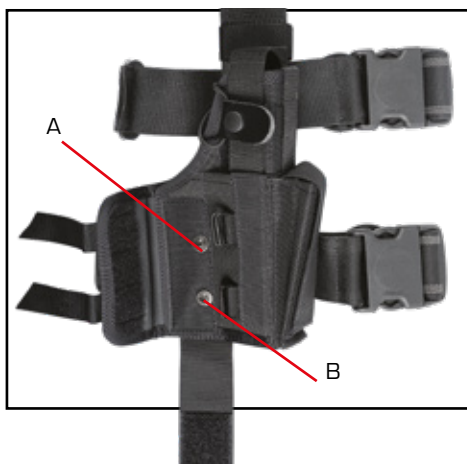

651/TZ - M3/M6

TACTICAL

Pi CZ 75/85, CZ 75 DC s modulem M3/M6

Pi GLOCK 17 s modulem M3/M6

657 B-MFU/TZ

Multifunkční taktické pouzdro - univerzální
pro pistole s délkou hlavně 5"

Vyjmutím dvou šroubů A-B pod klopnu lze snadno upravit pro:
Pi s laserem nebo taktickou svítilnou