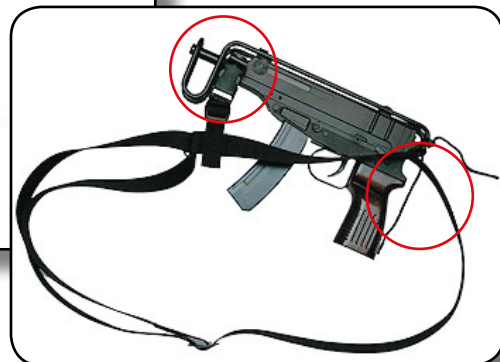

Opaskové pouzdro SA-61

276
POUZDRO
OPASKOVÉ
CZ samopal SA-61
„Škorpion“

278
SUMKA NA
2 ZÁSOBNÍKY
po 20 nábojích
pro SA-61

Taktický závěsný popruh SA-61

660
TAKTICKÝ ZÁVĚSNÝ
POPRUH na SA-61

Taktický kombinovaný komplet